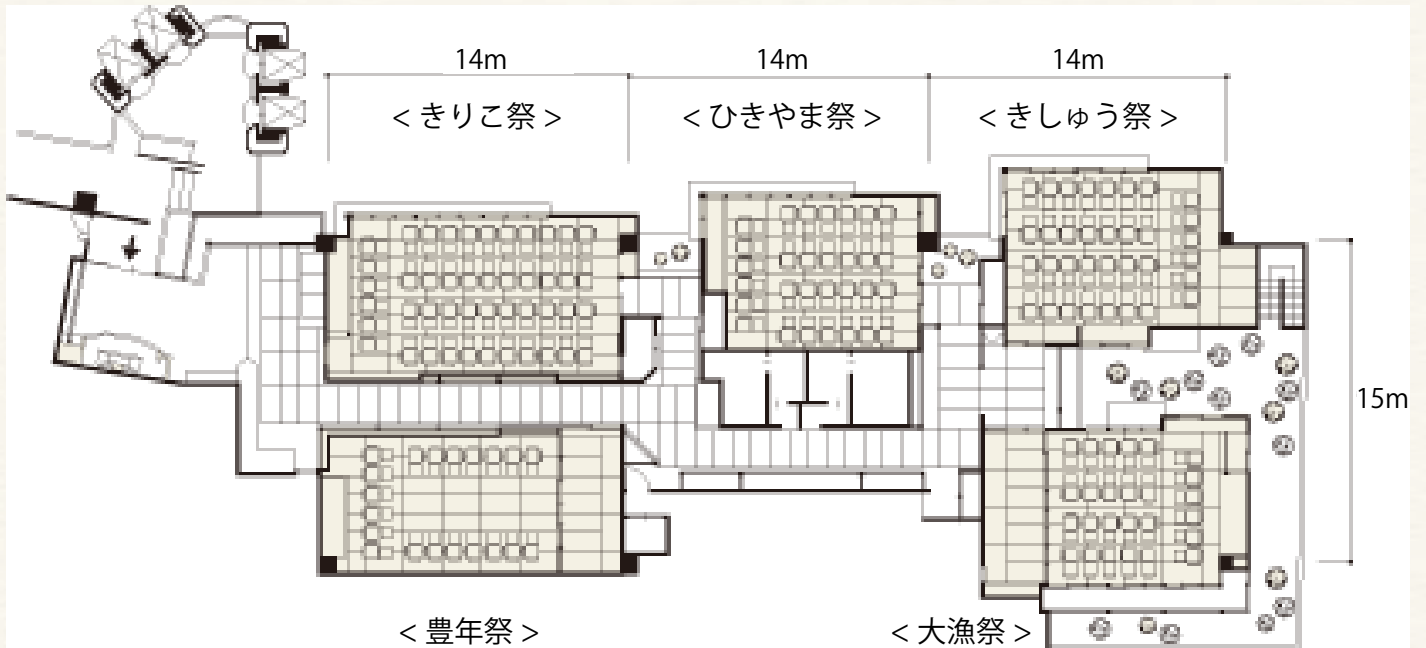

小宴会場間取り図

< 小宴会場 活用例 >

ご家族・ご親戚での御祝いの席やご法要、小グループでの会合や気楽なお仲間との集りに、ご用途やご利用人数、ご予算に応じて会場をご用意いたします。

まつり茶屋

みこし茶屋

きりこ祭 56帖

あばれ祭 20帖

ひきやま祭 40帖

かいかい祭 20帖

きしゅう祭 44.5帖

いどり祭 20帖

豊年祭 36帖

はっさく祭 20帖

大漁祭 36帖

ともばた祭 20帖

〒926-0192 石川県七尾市和倉温泉
あえの風予約センター TEL.0767-62-2111