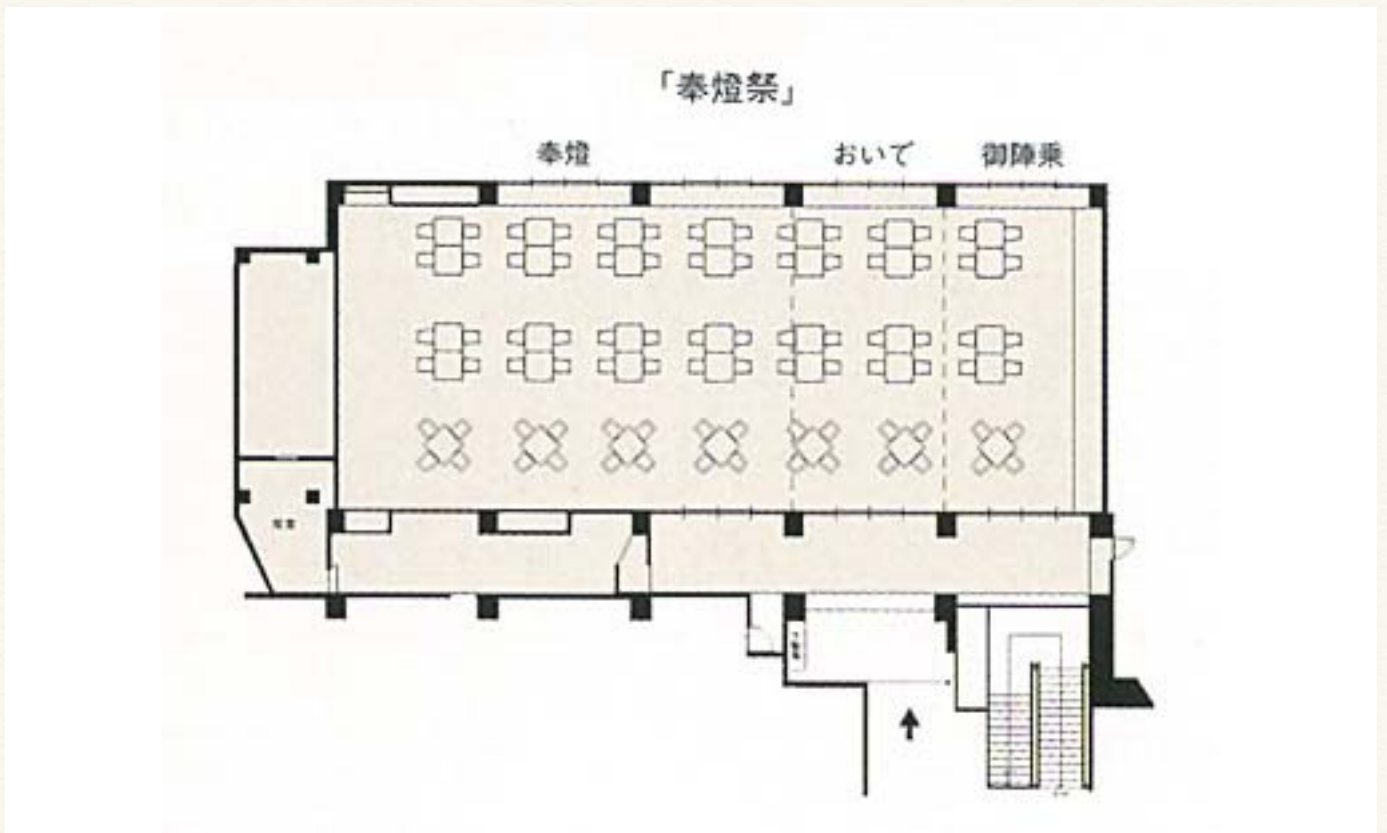

中宴会場間取り図

< 中宴会場 活用例 >

会場はイス・テーブルスタイルで、あえの風の宴会場の中でも青い海と空が一望できる会場。
ウェディングや会議場としてもご利用いただけます。

最大収容人数

287名

奉燈 / おいで / 御陣乗（可動間仕切）

〒926-0192 石川県七尾市和倉温泉
あえの風予約センター TEL.0767-62-2111