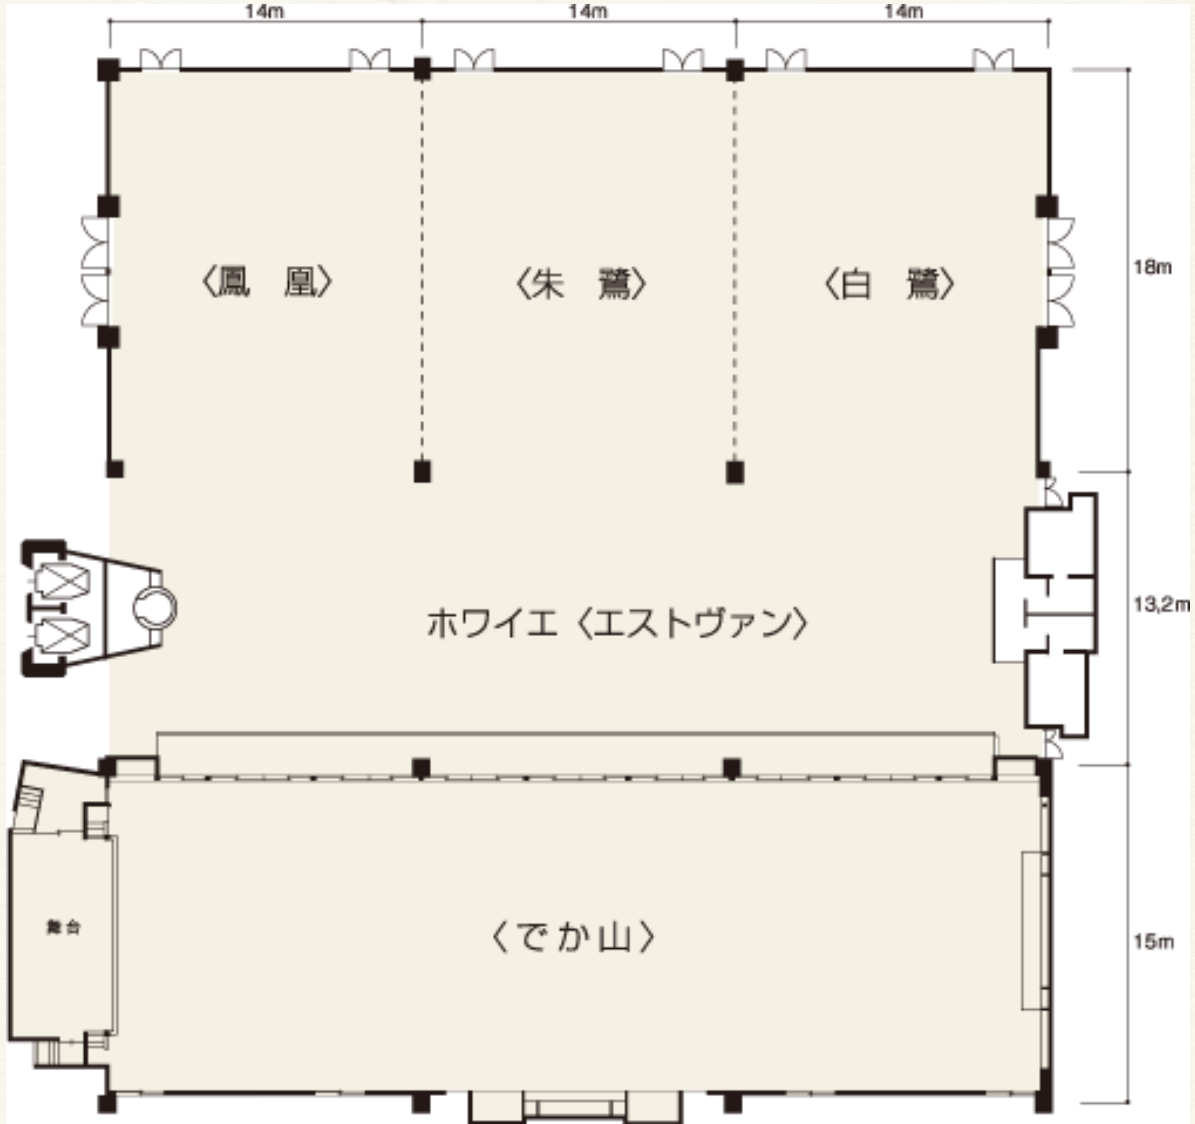

三会場全体間取り図

鳳凰 + エストヴァン + でか山	最大収容人数	立食 1,500 名
	面積	全室 1,900 m ²
	寸法	間口 42m / 奥行 46m / 高さ 8.5m