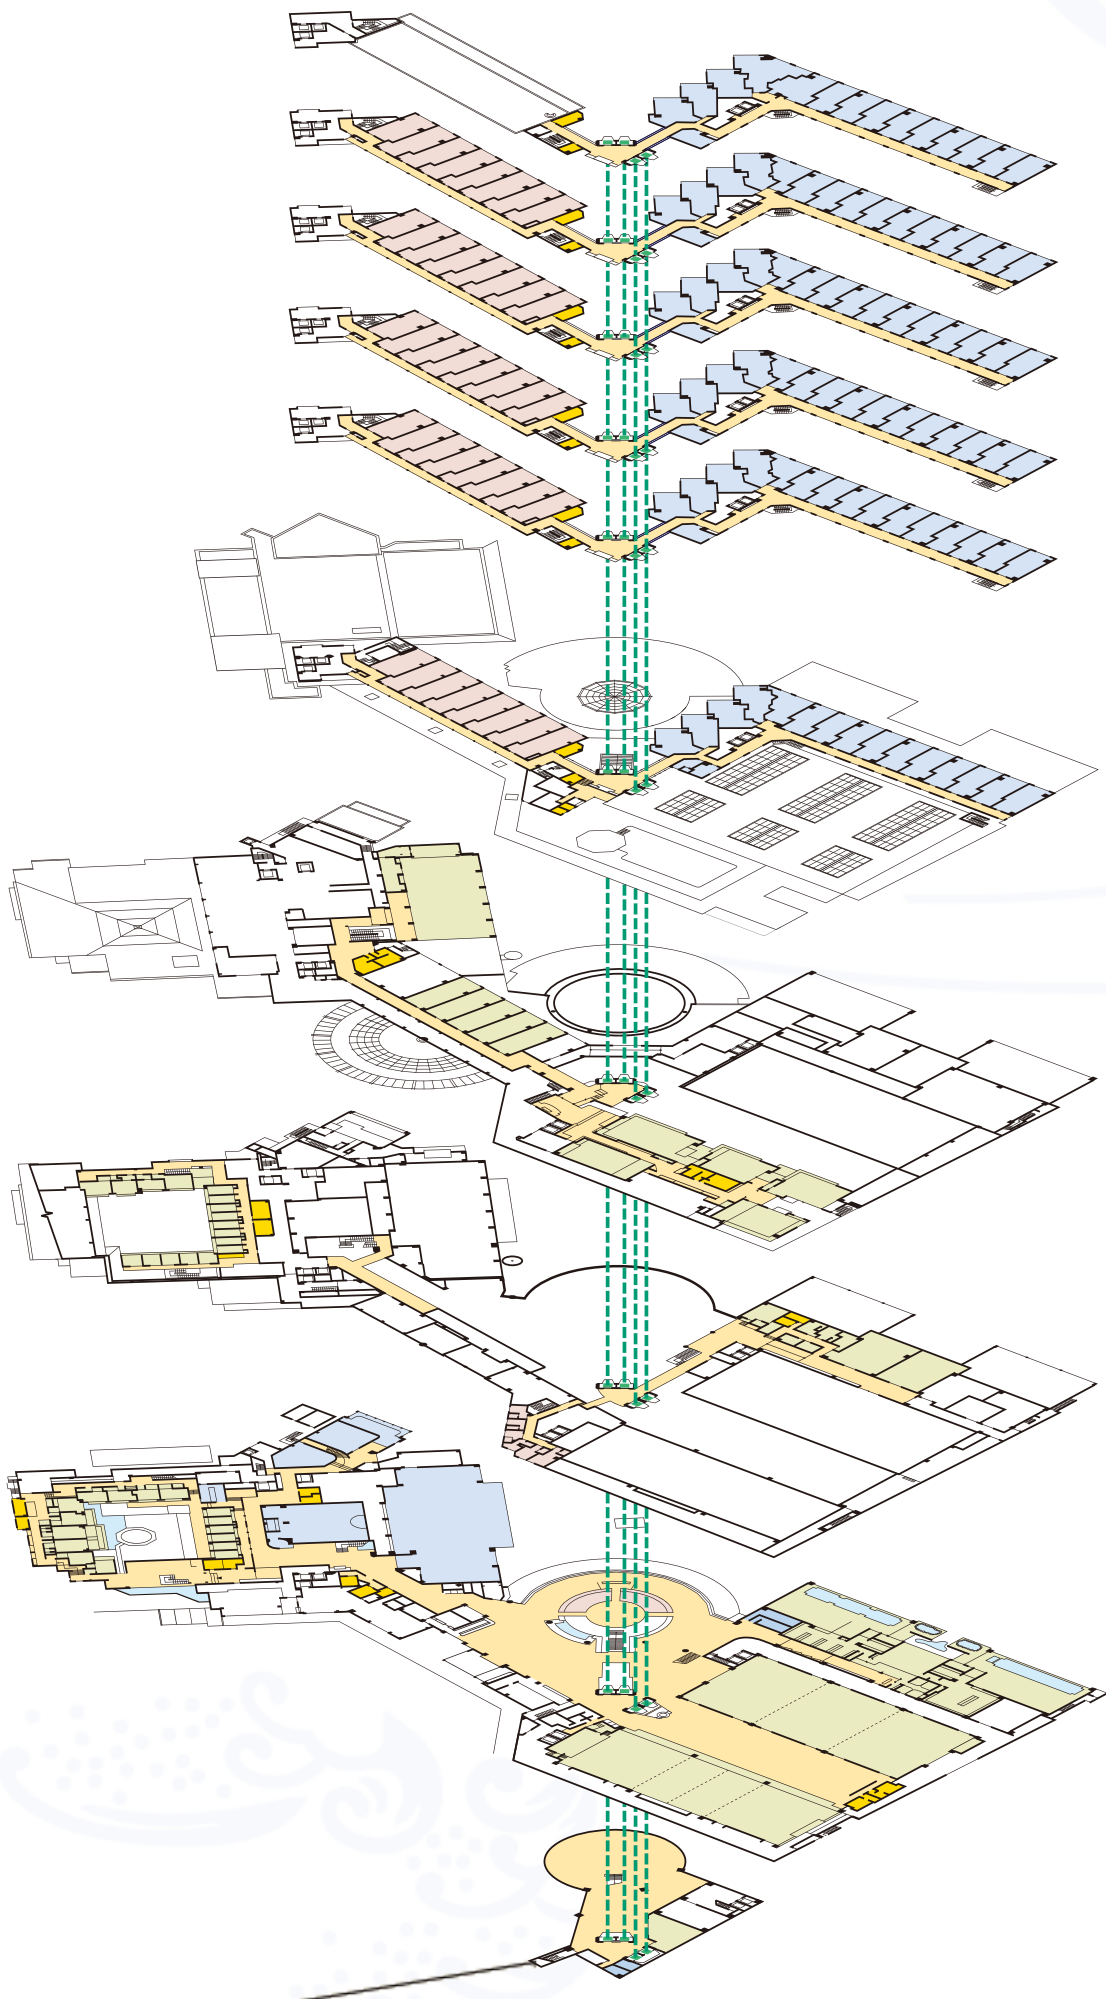

# 館内マップ

## 4F~9F 客室フロア

4F : プール

## 3F 宴会場フロア

宴会場「奉燈・おいで・御陣乗」  
宴会場「まつり茶屋」  
宴会場「みこし茶屋」